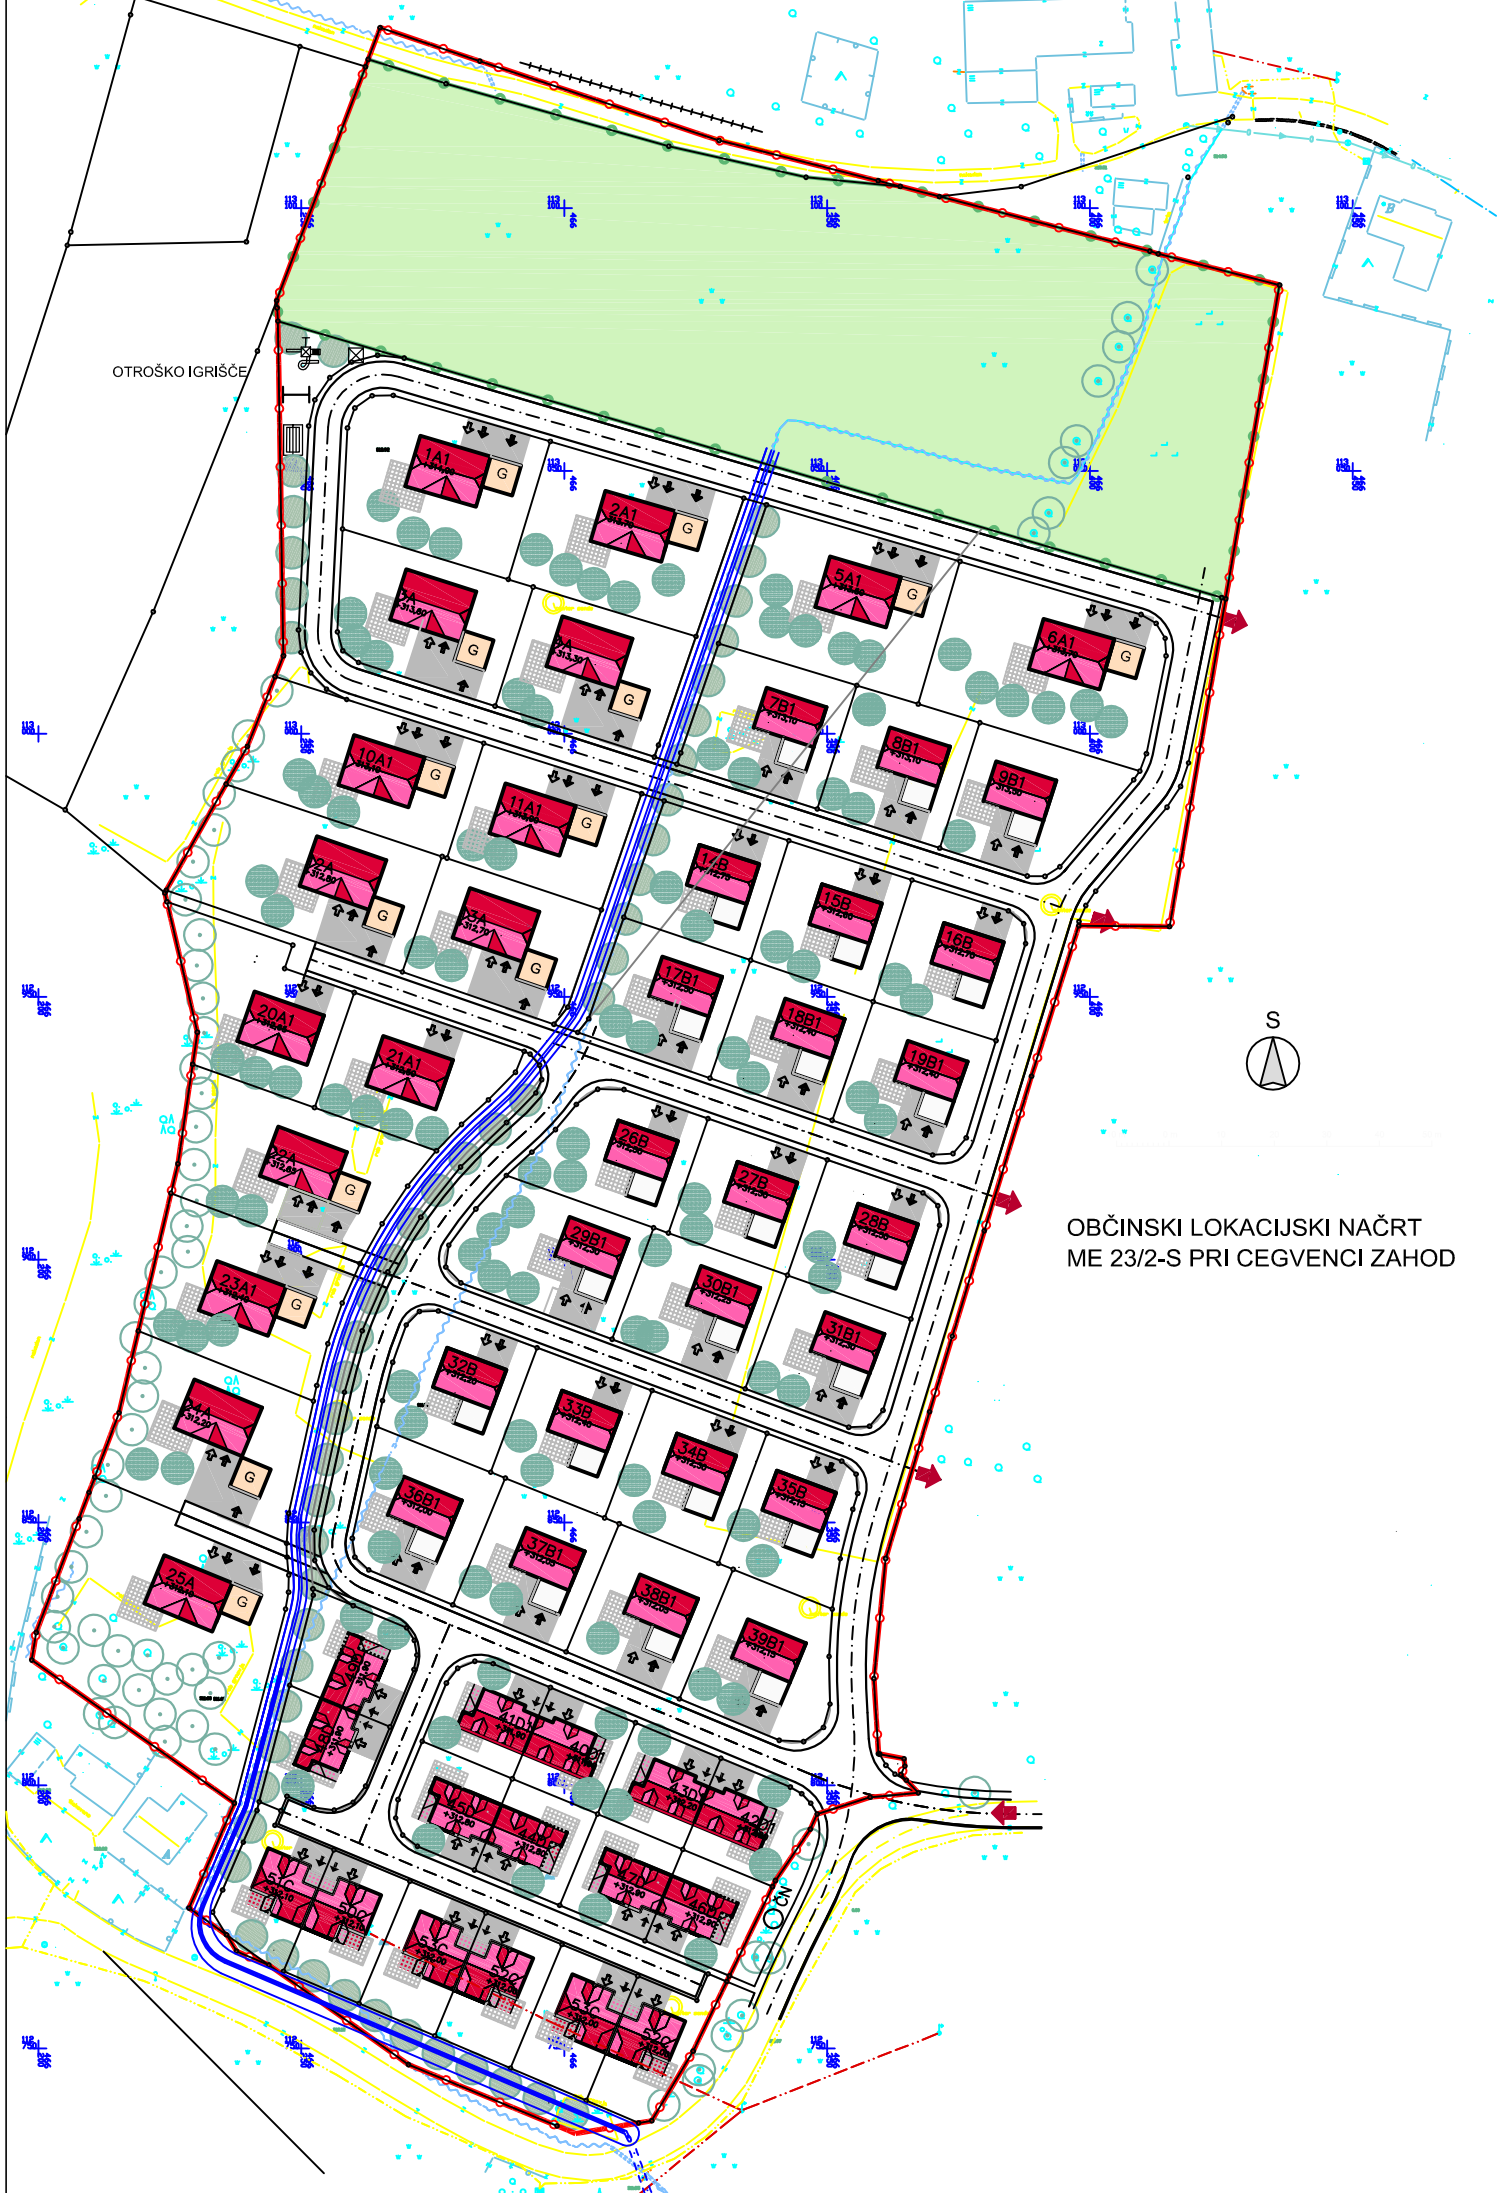

OTROŠKO IGRISČE

OBČINSKI LOKACIJSKI NAČRT
ME 23/2-S PRI CEGVENCJI ZAHOD